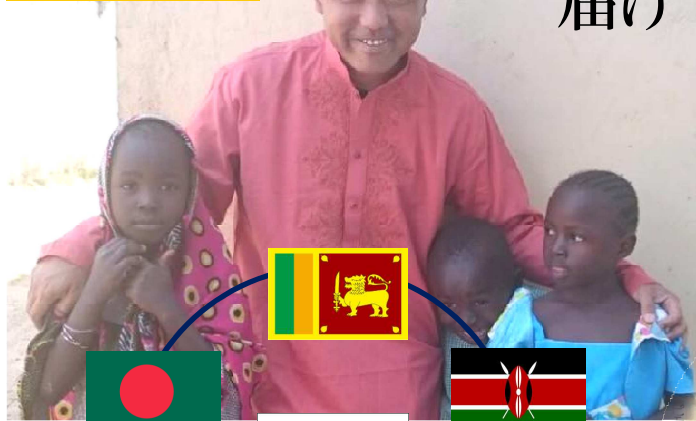

7年で7ヶ国進出 こんな中小企業家聞いた事ないわー！！

よい会社・よい経営者・よい経営環境をめざす

岐阜県中小企業家同友会

届けているのは自動車と
未来への希望

経営理念

感謝、環境、笑顔

7/27
グローバル経営部会
オープン
セミナー

【企業概要】

所在地： 羽島郡岐南町平成2-80
創業年月日： 2001年9月
設立年月日： 2003年10月
資本金： 1,000万円
従業員数： グループ全体40名
(国内15名 海外25名)
事業内容： 新車中古車販売・リース
車両整備サービス
レンタカー事業 .etc

今期より岐阜地区グローバル経営部会復活します。
復活第一弾は榊リアル毛利社長にご報告いただきます。
県内での販売実績は順調な出だしであったものの国内市場の縮小に伴い低迷し、中古車の海外販売に着手。
9年前からロシア向け中古車輸出販売を開始。そして世界各地に中古車販売を目的とした現地法人を次々に設立。7年間で7ヶ国に進出。