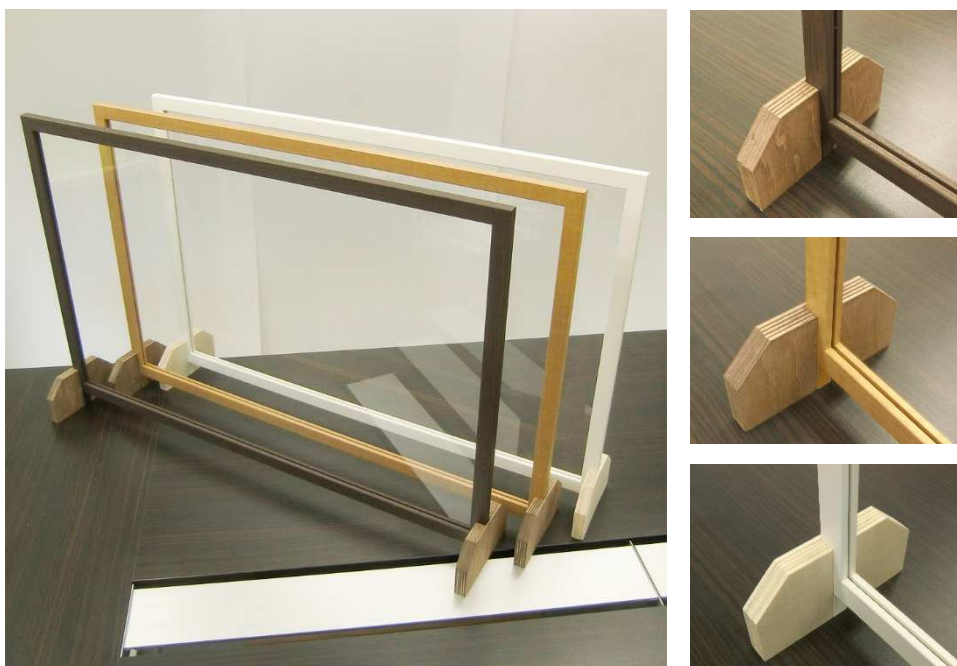

 新商品

木枠付き飛沫感染防止パネル

※選べるフレームカラー全3色（こげ茶木目、ナチュラル木目、白）

飲食店などの雰囲気合う木枠付きの飛沫感染防止パネル！

～ お店の置く場所に応じて1ミリ単位でオーダーメイドも可能 ～

■外寸（スタンド部含む）：

W836×H560×D150ミリ

■アクリル板部分：

W784×H484ミリ

■フレーム部：

15mm厚×23mm巾

■重さ：

約1.5kg

■材質：

透明板／アクリル板、フレーム部／MDFに化粧シートをラッピング
スタンド／シナ合板

■その他：

・縦にも横にも飾れます。（自立用スタンド2個付き）

・パネル下から書類の受け渡しも可能です。

・両面から磁石で留めればオシャレなシースルー掲示板にもなります。

■価格：こげ茶木目、ナチュラル木目 9,000円（税別）

白 10,000円（税別）

■発売日：2020年6月23日

【お問い合わせ】

山田木管工業所（岐阜の木工屋）